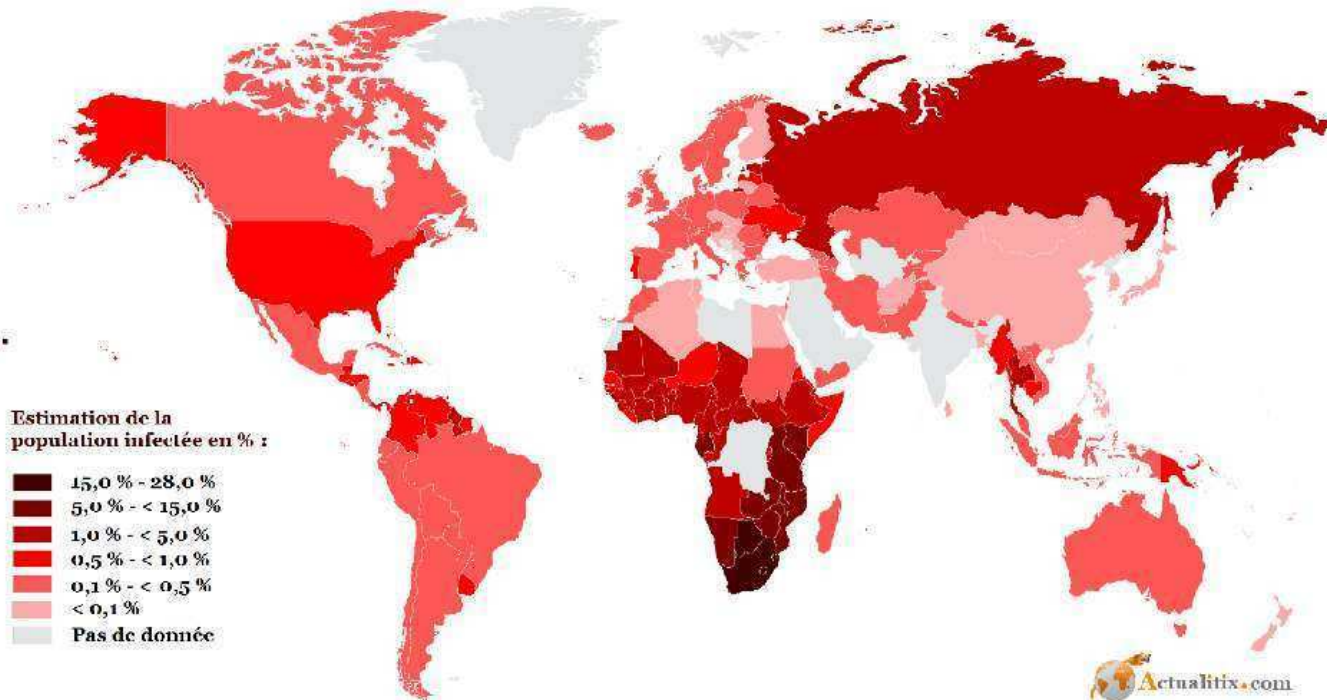

# 9 PAYS LES PLUS INFECTES

## PAR LE SIDA

# 1) SWAZILAND (26%)

# BILAN:

*C'est en Afrique du Sud que sont les pays les plus infectés par le Sida.*